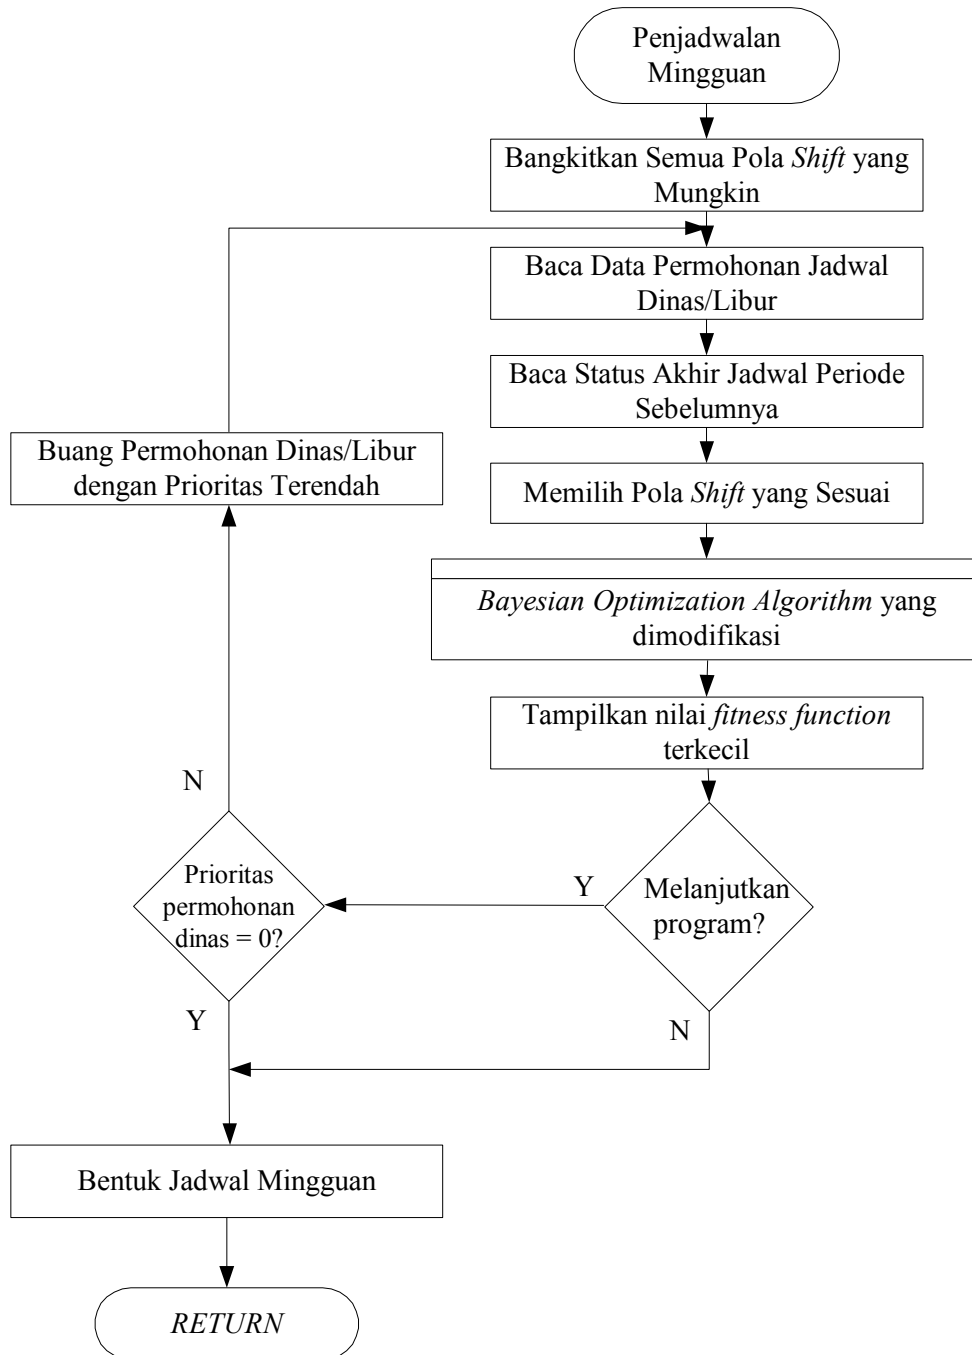

**Lampiran 2: Flow Chart Program Utama**

**Lampiran 3: Flow Chart Modul Penjadwalan Mingguan**

**Lampiran 4: Flow Chart Modul Bayesian Optimization Algorithm yang Dimodifikasi**

**Lampiran 5: Daftar Pola *Shift* yang Mungkin**