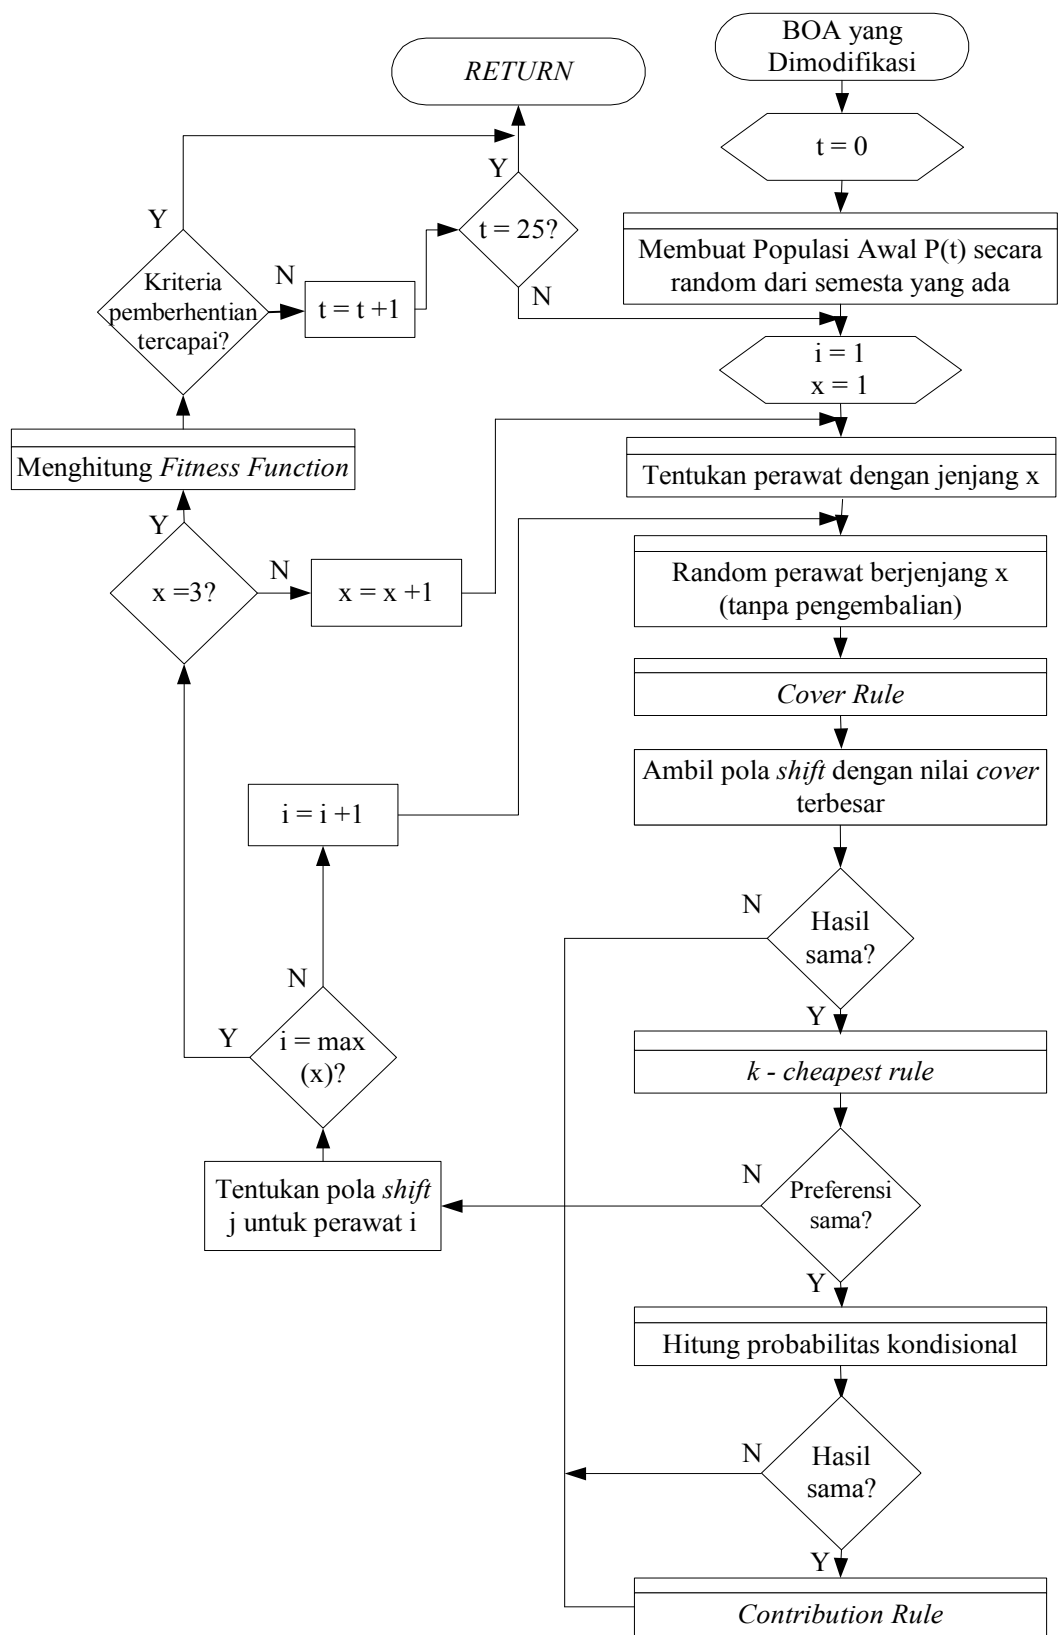

**Lampiran 2: Flow Chart Program Utama**

**Lampiran 3: Flow Chart Modul Penjadwalan Mingguan**

**Lampiran 4: Flow Chart Modul Bayesian Optimization Algorithm yang Dimodifikasi**

**Lampiran 5: Daftar Pola *Shift* yang Mungkin**