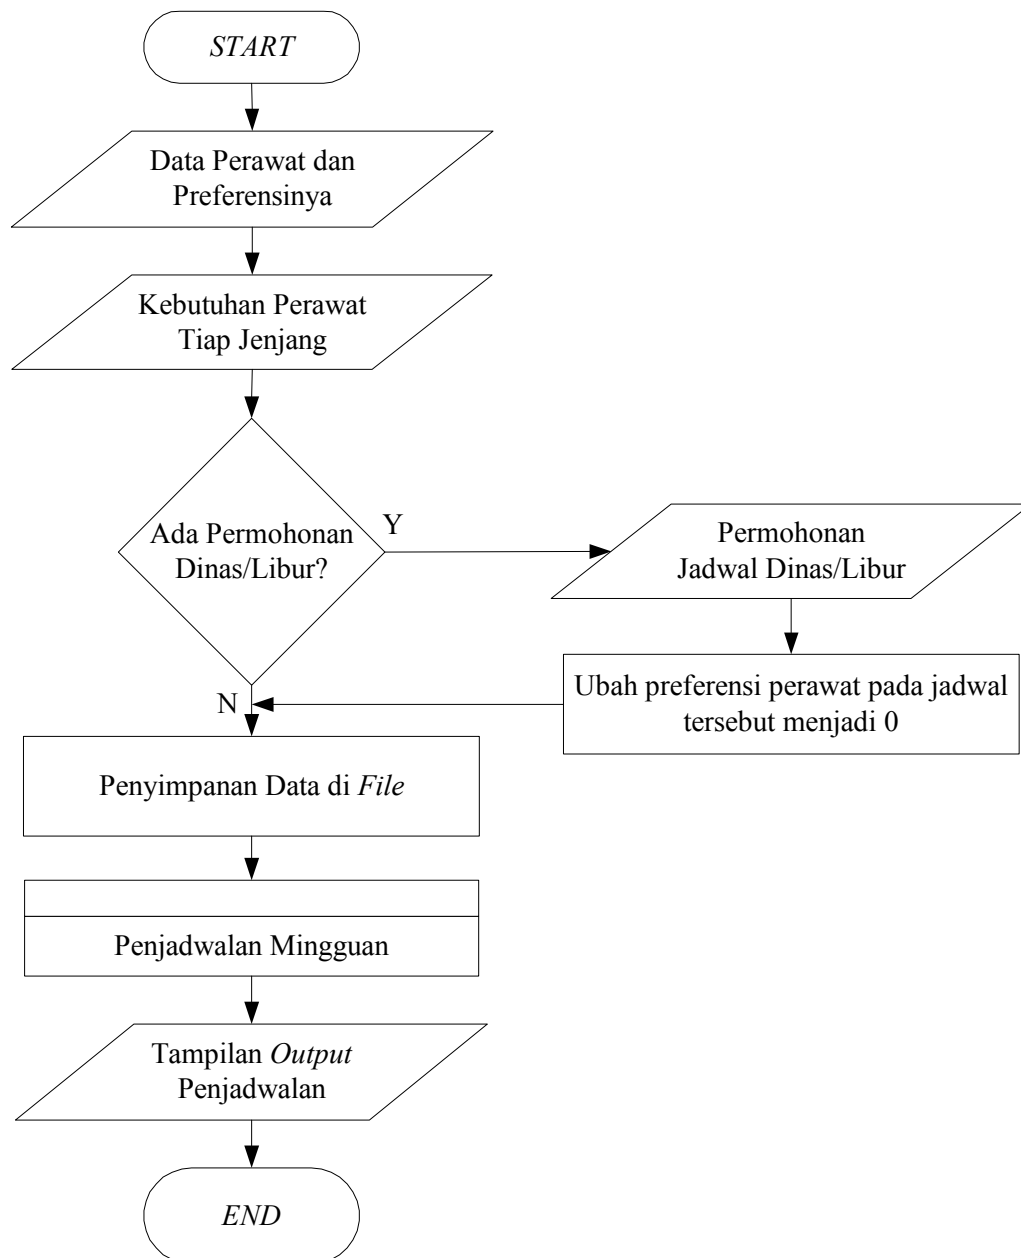

**Lampiran 2: Flow Chart Program Utama**

**Lampiran 3: Flow Chart Modul Penjadwalan Mingguan**

**Lampiran 4: Flow Chart Modul Bayesian Optimization Algorithm yang Dimodifikasi**

**Lampiran 5: Daftar Pola *Shift* yang Mungkin**