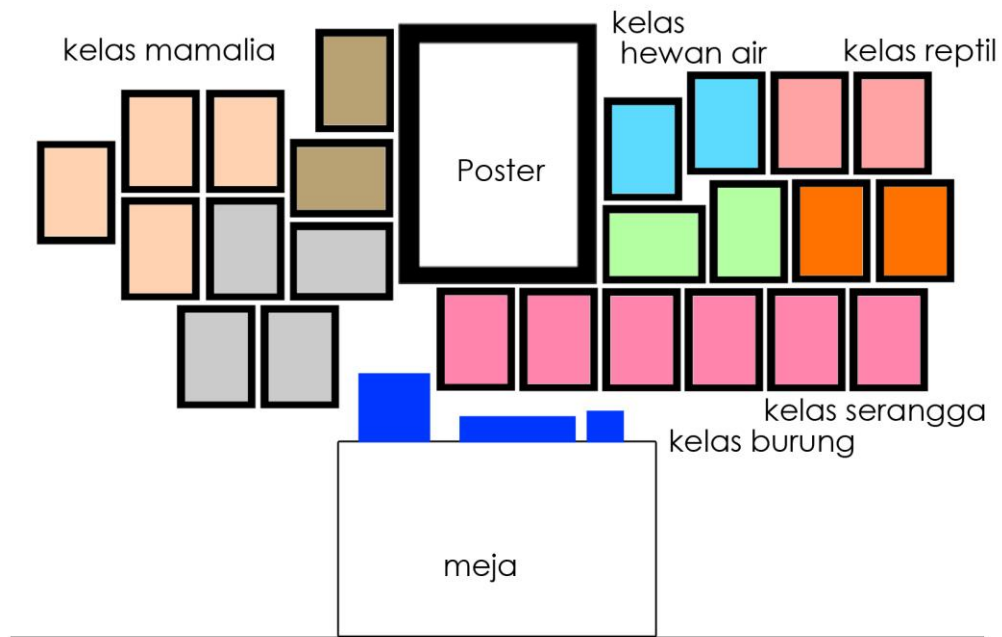

## 4.2 Penataan dan Presentasi Bentuk Final

Hasil foto final yang telah dipilih nantinya akan dicetak sebesar ukuran 12 RS (30x45 cm), lalu dikemas menggunakan pigura agar tidak mudah rusak maupun lekang karena waktu. Pigura yang dipilih berkesan minimalis, dengan frame polos warna hitam selebar 3 cm. Kesan minimalis dipilih agar karya terlihat modern dan *edgy*, serta bisa sesuai dengan penyajian displaynya nanti karena sifatnya yang minimalis dapat digabungkan dengan penataan dengan baik. Kemudian warna yang dipilih adalah hitam sebagai warna netral, dan cocok dengan seluruh hasil foto final. Warna netral yang dipilih adalah hitam, bukan putih, karena hitam terkesan lebih mewah dan modern, serta kebanyakan foto pilihan final bernuansa gelap.

Gambar 4.25. Contoh pigura karya

Kemudian display penataan untuk pameran nantinya akan ditata pada ketinggian yang optimal, sehingga mudah dan enak dilihat. Foto akan dikelompokkan berdasarkan jenis binatang dengan penggolongan pada kelas mamalia, kelas burung, kelas reptile, kelas serangga, dan kelas hewan air. Di tengah-tengah display dipasang poster sebagai pusat perhatian. Lalu diletakkan sebuah meja untuk memajang kelengkapan karya pameran, antara lain katalog, album behind the scene, dan lain-lain.